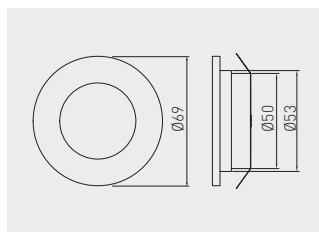

Leuchtenset LUGO
Kit luminaire LUGO
Conjunto de focos LUGO

LD-LUG319-40	3 x 110 lm	● 6400 K	Chrom / chrome / cromado	Kunststoff plastique plástico	20
LD-LC6319-52		● 3000 K	Nickel matt / satiné / satinado		20
LD-LUG319-52		● 6400 K			20

Leuchtenset BARRI
Kit luminaire BARRI
Conjunto de focos BARRI

LD-OBP27CB-53	3 x 80 lm	● 2700 K	Aluminium aluminium aluminio	Stahl, Aluminium, Kunststoff aluminium, plastique aluminio, plástico
LD-OBP27ZB-53		● 6400 K		