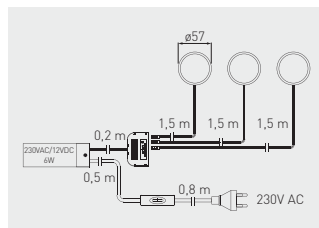

Leuchtenset LUGO
Kit luminaire LUGO
Conjunto de focos LUGO