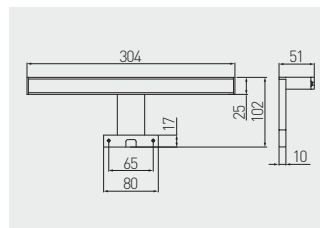

Schrankschrankbauleuchte RADIUS II
Luminaire RADIUS II
Aplique para muebles RADIUS II