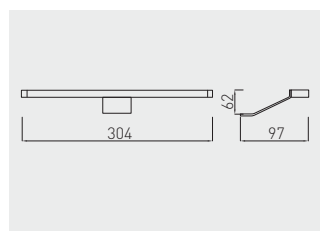

Schrankschrankbauleuchte RADIUS II  
 Luminaire RADIUS II  
 Aplique para muebles RADIUS II

				
LD-RA60CB-40	220 lm	3000 K	Chrom chrome cromado	Kunststoff plastique plástico
LD-RA60ZB-40		6400 K		

Schrankschrankbauleuchte MAXIMUS  
 Luminaire MAXIMUS  
 Aplique para mueble MAXIMUS

				
LD-MAX60CB-40N	160 lm	3000 K	Chrom chrome cromado	Aluminium, Kunststoff aluminium, plastique aluminio, plástico
LD-MAX60ZB-40N		6400 K		