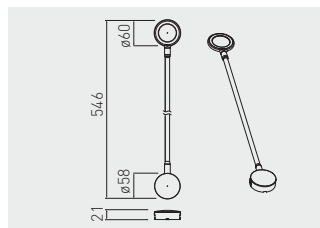

Leseleuchte CHICAGO mit USB-Anschluss

Lampe CHICAGO avec port USB

Lámpara CHICAGO con puerto USB