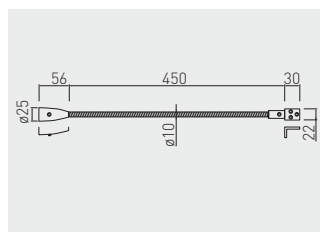

Leseleuchte CHICAGO mit USB-Anschluss

Lampe CHICAGO avec port USB

Lámpara CHICAGO con puerto USB

LD-CHIC16NE-10	120 lm	● 4000 K	weiß / blanc / blanco	Stahl, Kunststoff acier, plastique acero, plástico
LD-CHIC16NE-20			schwarz / noir / negro	

Leseleuchte BOSTON

Lampe BOSTON

Lámpara BOSTON

Netzteil 12 V, 6 W erforderlich
Nécessite une alimentation de 12 V, 6 W
Requiere adaptador de 12 V, 6 W

LD-BOS1CBWB-53	90 lm	● 3000 K	Aluminium aluminium aluminio	Stahl, Aluminium, Kunststoff acier, aluminium, plastique acero, aluminio, plástico
LD-BOS1CBWB-53