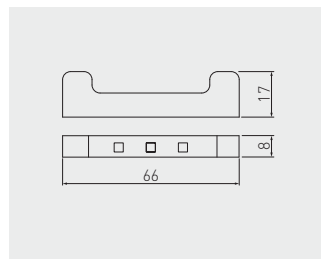

LED-Clip aus Kunststoff

Clip d'étagère pour LED en plastique

Clip de plástico LED para estantes

			
LD-KLPCB-00N	10 lm	 3200 K	Kunststoff plastique plástico
LD-KLPNB-00N	-	blau / bleu / azul	
LD-KLPZB-00N	12 lm	 6200 K	

LED-Clip aus Metall

Clip d'étagère LED en métal

Clip metálico LED para estantes

			
LD-3SKL-CBN	10 lm	 3200 K	Stahl acier acero
LD-3SKL-NBN	-	blau / bleu / azul	
LD-3SKL-ZBN	12 lm	 6200 K	