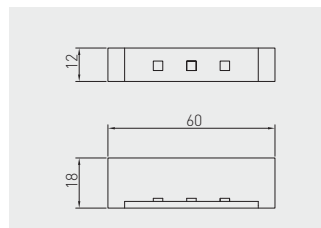

LED-Clip aus Kunststoff

Clip d'étagère pour LED en plastique

Clip de plástico LED para estantes

			
LD-KLPCB-00N	10 lm	 3200 K	Kunststoff plastique plástico
LD-KLPNB-00N	-	blau / bleu / azul	
LD-KLPZB-00N	12 lm	 6200 K	

LED-Clip aus Metall

Clip d'étagère LED en métal

Clip metálico LED para estantes

			
LD-3SKL-CBN	10 lm	 3200 K	Stahl acier acero
LD-3SKL-NBN	-	blau / bleu / azul	
LD-3SKL-ZBN	12 lm	 6200 K	