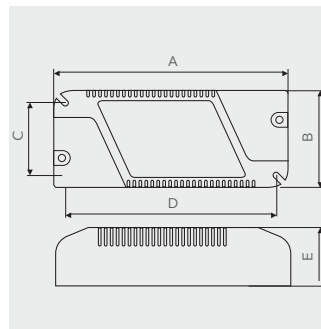

LED-Transformator  
Boîtier d'alimentation LED  
Fuente de alimentación LED de caja

LD-ZAS75W-30	max 75 W	180 x 52 x 42 x 176 x 30	Kunststoff plastique plástico
--------------	----------	--------------------------	-------------------------------------

LED-Transformator  
Alimentation LED  
Fuente de alimentación LED

LD-ZAS24PR080W-30	max. 80 W	181 x 63 x 40 mm	Kunststoff plastique plástico
-------------------	-----------	------------------	-------------------------------------