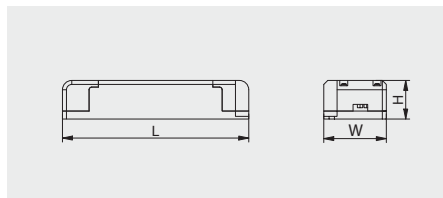

LED-Transformator  
Boîtier d'alimentation LED  
Fuente de alimentación LED de caja

LD-ZAS75W-30	max 75 W	180 x 52 x 42 x 176 x 30	Kunststoff plastique plástico
--------------	----------	--------------------------	-------------------------------------

LED-Transformator  
Alimentation LED  
Fuente de alimentación LED

LD-ZAS24PR080W-30	max. 80 W	181 x 63 x 40 mm	Kunststoff plastique plástico
-------------------	-----------	------------------	-------------------------------------