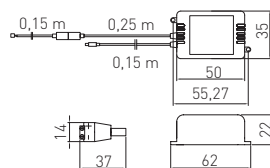

RGB-Mini-Controller mit Fernbedienung
 Contrôleur RGB mini avec télécommande
 Controlador RGB mini con control a distancia

		
LD-KONMINI-RGB	RGB	Kunststoff / plastique / plástico

RGB-Set: Controller, LED-Netzteil 6W, Fernbedienung und Verteiler
 Kit RGB, contrôleur, alimentation LED 6W, télécommande et distributeur
 Kit RGB – controlador, alimentador LED 6W, mando a distancia y distribuidor