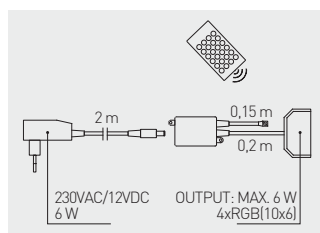

RGB-Mini-Controller mit Fernbedienung
 Contrôleur RGB mini avec télécommande
 Controlador RGB mini con control a distancia

		
LD-KONMINI-RGB	RGB	Kunststoff / plastique / plástico

RGB-Set: Controller, LED-Netzteil 6W, Fernbedienung und Verteiler
 Kit RGB, contrôleur, alimentation LED 6W, télécommande et distributeur
 Kit RGB – controlador, alimentador LED 6W, mando a distancia y distribuidor