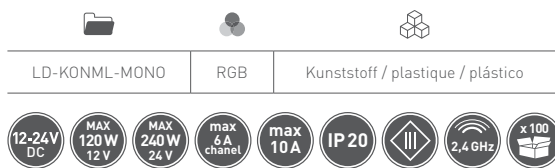

## 1-Zonen Controller MONO

Contrôleur à 1 zones MONO  
Controlador de 1 áreas MONO

## 4-Zonen Fernbedienung MONO

Télécommande à 4 zones MONO  
Mando a distancia de 4 áreas MONO