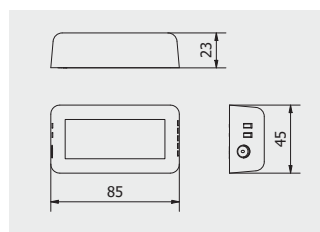

4-Zonen Berührungspanel, batteriebetrieben MONO
 Écran tactile à 4 zones alimenté par batterie MONO
 Panel táctil de 4 áreas a pilas MONO

LD-KONML-MONO-PAN

Kunststoff / plastique / plástico

1-Zonen Controller RGBW
 Contrôleur à 1 zones RGBW
 Controlador de 1 áreas RGBW