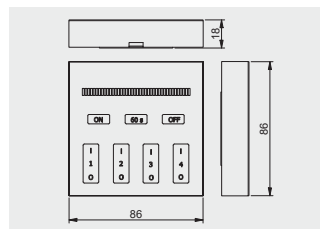

4-Zonen Berührungspanel, batteriebetrieben MONO
 Écran tactile à 4 zones alimenté par batterie MONO
 Panel táctil de 4 áreas a pilas MONO

LD-KONML-MONO-PAN

Kunststoff / plastique / plástico

1-Zonen Controller RGBW
 Contrôleur à 1 zones RGBW
 Controlador de 1 áreas RGBW