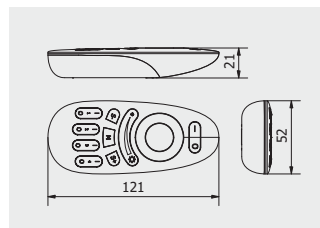

4-Zonen Fernbedienung RGBW  
Télécommande à 4 zones RGBW  
Mando a distancia de 4 áreas RGBW

LD-KONML-RGBW-PIL

RGB

Kunststoff / plastique / plástico

4-Zonen Berührungspanel, batteriebetrieben RGBW  
Écran tactile à 4 zones alimenté par batterie RGBW  
Panel táctil de 4 áreas a pilas RGBW