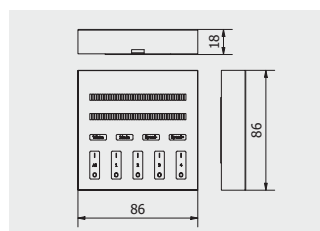

4-Zonen Fernbedienung RGBW  
Télécommande à 4 zones RGBW  
Mando a distancia de 4 áreas RGBW

LD-KONML-RGBW-PIL

RGB

Kunststoff / plastique / plástico

4-Zonen Berührungspanel, batteriebetrieben RGBW  
Écran tactile à 4 zones alimenté par batterie RGBW  
Panel táctil de 4 áreas a pilas RGBW