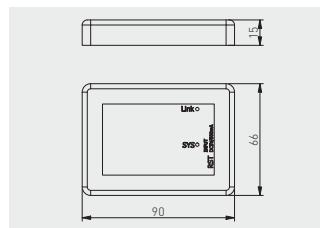

WiFi-Controller
Contrôleur WiFi
Controlador WiFi

LD-KONML-WIFI

RGB

Kunststoff / plastique / plástico

Adapter für Fernbedienung
Adaptateur de télécommande
Adaptador para mando a distancia

LD-KONML-AD

weiß / blanc / blanco