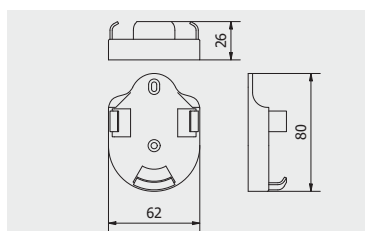

WiFi-Controller
Contrôleur WiFi
Controlador WiFi

LD-KONML-WIFI

RGB

Kunststoff / plastique / plástico

Adapter für Fernbedienung
Adaptateur de télécommande
Adaptador para mando a distancia

LD-KONML-AD

weiß / blanc / blanco