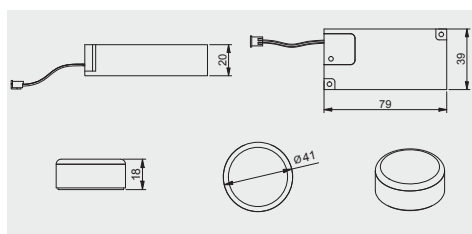

Kabelloser Berührungsschalter on-off
 Interrupteur sans fil on-off
 Interruptor táctil inalámbrico on-off

		
AE-WDBP1-10	weiß / blanc / blanco	Kunststoff, plastique, plástico.
AE-WDBP1-20	schwarz / noir / negro	

Kabelloser Berührungsschalter CCT
 Interrupteur sans fil CCT
 Interruptor táctil inalámbrico CCT

		
AE-WDBP2CCT-10	weiß / blanc / blanco	Kunststoff plastique plástico
AE-WDBP2CCT-20	schwarz / noir / negro	