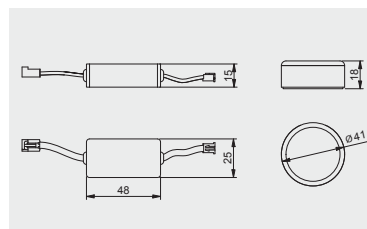

Kabelloser Berührungsschalter on-off
 Interrupteur sans fil on-off
 Interruptor táctil inalámbrico on-off

		
AE-WDBP1-10	weiß / blanc / blanco	Kunststoff, plastique, plástico.
AE-WDBP1-20	schwarz / noir / negro	