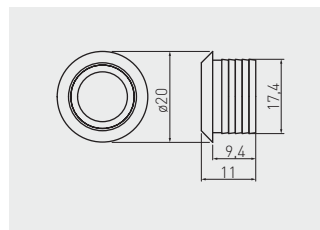

Dimmbarer Berührungsschalter  
 Interrupteur tactile avec  
 Interruptor con regulador de intensidad

		
AE-WBEZD-NB	Chrom chrome cromado	Kunststoff plastique plástico

Schalter zur Montage unter der Arbeitsplatte  
 Interrupteur caché  
 Interruptor para montaje bajo esa

Arbeitsplattenstärke max. 40 mm  
 Épaisseur max. 40 mm  
 Grosor máx. del tablero de la mesa 40 mm

	
AE-WPDRW-00	Kunststoff / plastique / plástico