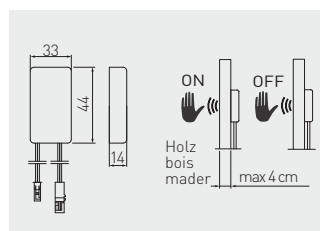

Dimmbarer Berührungsschalter  
 Interrupteur tactile avec  
 Interruptor con regulador de intensidad

		
AE-WBEZD-NB	Chrom chrome cromado	Kunststoff plastique plástico

Schalter zur Montage unter der Arbeitsplatte  
 Interrupteur caché  
 Interruptor para montaje bajo esa

Arbeitsplattenstärke max. 40 mm  
 Épaisseur max. 40 mm  
 Grosor máx. del tablero de la mesa 40 mm

	
AE-WPDRW-00	Kunststoff / plastique / plástico