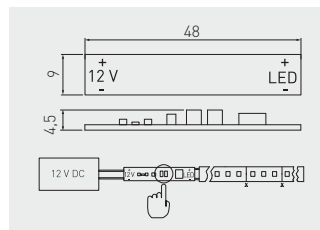

Schalter für LED-Streifen, montiert im Profil
 Interrupteur pour rubans LED monté en profil
 Interruptor para tiras LED, instalado en perfil

AE-WLPR-60	-	weiß blanc blanco	Elektronikplatine plaque électronique placa electrónica	1000
AE-WLPR-60P2	2 m			500