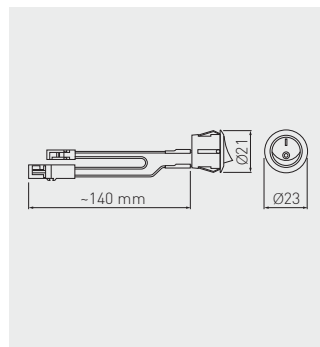

Schalter für LED-Streifen, montiert im Profil
 Interrupteur pour rubans LED monté en profil
 Interruptor para tiras LED, instalado en perfil

AE-WLPR-60	-	weiß blanc blanco	Elektronikplatine plaque électronique placa electrónica	1000
AE-WLPR-60P2	2 m			500

Wippschalter
 Interrupteur silencieux
 Interruptor basculante

AE-WLB01-10	weiß / blanc / blanco	Kunststoff plastique plástico
AE-WLC01-20	schwarz / noir / negro	