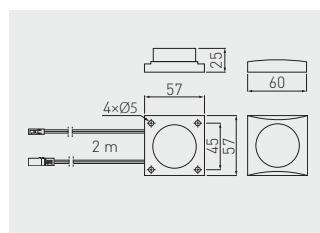

		
AE-WLKON-20	schwarz noir negro	Kunststoff plastique plástico