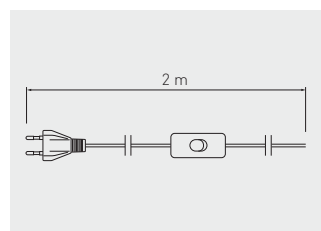

Schnurschalter
 Interrupteur à cordon
 Interruptor de cable

AE-WLSZN1-10

schwarz / noir / negro

Polypropylen / polypropylène / polipropileno

Netzkabel mit Stecker und Schalter
 Câble d'alimentation avec fiche et interrupteur
 Cable de alimentación con enchufe e interruptor

LD-KABE2M-00

weiß / blanc / blanco

Kunststoff / plastique / plástico