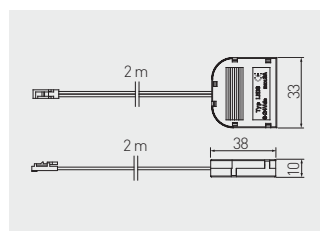

Kabel mit mini AMP-Verbindern  
 Conduit avec raccords mini AMP  
 Cable con conectores mini AMP

		
LZ-KAPR2M-10	schwarz / noir / negro	Kunststoff / plastique / plástico

Verteiler für LED-Beleuchtung, 3-fach  
 Raccord pour l'éclairage LED avec distributeur, 3 prises  
 Conector para alumbrado LED con distribuidor, 3 entradas

		
LZ-AKZ312-10N	schwarz / noir / negro	Kunststoff / plastique / plástico