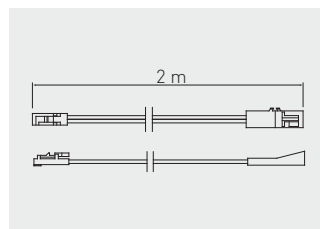

Kabel mit mini AMP-Verbindern  
 Conduit avec raccords mini AMP  
 Cable con conectores mini AMP

		
LZ-KAPR2M-10	schwarz / noir / negro	Kunststoff / plastique / plástico

Verteiler für LED-Beleuchtung, 3-fach  
 Raccord pour l'éclairage LED avec distributeur, 3 prises  
 Conector para alumbrado LED con distribuidor, 3 entradas

		
LZ-AKZ312-10N	schwarz / noir / negro	Kunststoff / plastique / plástico