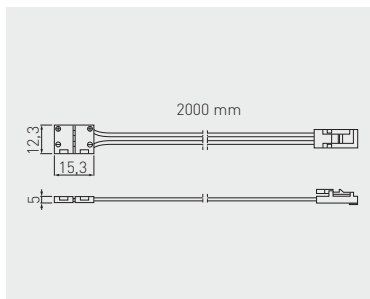

Verbinder XC11 für LED-Streifen 8 mm mit Kabel 2 m  
 Connecteur XC11 pour rubans LED avec 2 m de câble  
 Conector XC11 para tiras LED con cable de 2 m

LD-ZTL82M-2N LD-ZTL82M-2N600 LD-ZTL102M-2N LD-ZTLRGB2M-4N

LD-ZTL82M-2N	8 mm	Kunststoff plastique plástico
LD-ZTL82M-2N600	8 mm / 600 LED	
LD-ZTL102M-2N	10 mm	
LD-ZTLRGB2M-4N	RGB	

Verbinder XC11 für LED-Streifen 8 mm mit Kabel 2 m  
 Connecteur XC11 pour rubans LED avec câble de 2 m et mini amp  
 Conector XC11 para tiras LED con cable de 2 m y mini amp

LD-ZTL8MMAMP-02N	8 mm	Kunststoff plastique plástico
LD-ZTL8MMAMP-02N600	8 mm / 600 LED	