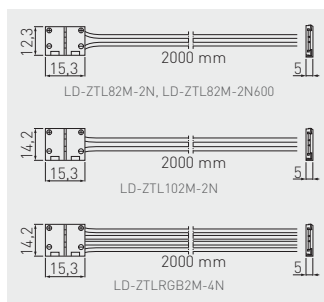

Verbinder XC11 für LED-Streifen 8 mm mit Kabel 2 m  
 Connecteur XC11 pour rubans LED avec 2 m de câble  
 Conector XC11 para tiras LED con cable de 2 m

LD-ZTL82M-2N LD-ZTL82M-2N600 LD-ZTL102M-2N LD-ZTLRGB2M-4N

LD-ZTL82M-2N	8 mm	Kunststoff plastique plástico
LD-ZTL82M-2N600	8 mm / 600 LED	
LD-ZTL102M-2N	10 mm	
LD-ZTLRGB2M-4N	RGB	

Verbinder XC11 für LED-Streifen 8 mm mit Kabel 2 m  
 Connecteur XC11 pour rubans LED avec câble de 2 m et mini amp  
 Conector XC11 para tiras LED con cable de 2 m y mini amp

LD-ZTL8MMAMP-02N	8 mm	Kunststoff plastique plástico
LD-ZTL8MMAMP-02N600	8 mm / 600 LED	