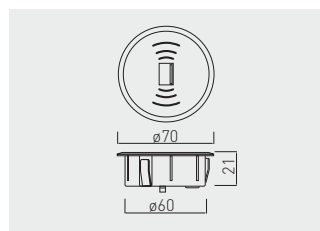

Verbinder XC11 für LED-Streifen SLIM
Connecteur XC11 pour rubans LED SLIM
Conector XC11 para tiras LED SLIM

LD-ZTLS8MM-02N LD-ZTKS8MM-02N LD-ZTLS82M-2N LD-ZTLS8MMAMP-02N

LD-ZTLS8MM-02N	8 mm	Kunststoff plastique plástico
LD-ZTKS8MM-02N		
LD-ZTLS82M-2N		
LD-ZTLS8MMAMP-02N		

Induktionsladegerät mit Netzteil für Mobiltelefone
Chargeur à induction avec alimentation
Cargador inductivo con alimentador

AE-ZUSB-20	schwarz / noir / negro	Kunststoff plastique plástico