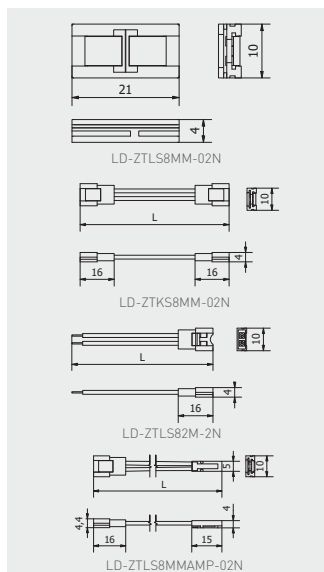

Verbinder XC11 für LED-Streifen SLIM
Connecteur XC11 pour rubans LED SLIM
Conector XC11 para tiras LED SLIM

LD-ZTLS8MM-02N LD-ZTKS8MM-02N LD-ZTLS82M-2N LD-ZTLS8MMAMP-02N

LD-ZTLS8MM-02N	8 mm	Kunststoff plastique plástico
LD-ZTKS8MM-02N		
LD-ZTLS82M-2N		
LD-ZTLS8MMAMP-02N		

Induktionsladegerät mit Netzteil für Mobiltelefone
Chargeur à induction avec alimentation
Cargador inductivo con alimentador

AE-ZUSB-20	schwarz / noir / negro	Kunststoff plastique plástico