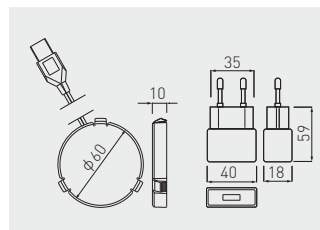

Induktionsladegerät mit Netzteil für Mobiltelefone, Untertischmontage  
 Chargeur sans fil, monté sous le chargeur avec alimentation électrique  
 Cargador inalámbrico bajo mesa con fuente de alimentación

		
AE-ZLADPOD-20	schwarz / noir / negro	Kunststoff plastique plástico

Kabelloses Ladegerät LUX mit Trafo  
 Chargeur à induction avec alimentation LUX  
 Cargador inductivo con alimentador LUX

		
AE-ZLADLUX-40	Chrom / chrome / cromado	Kunststoff plastique plástico