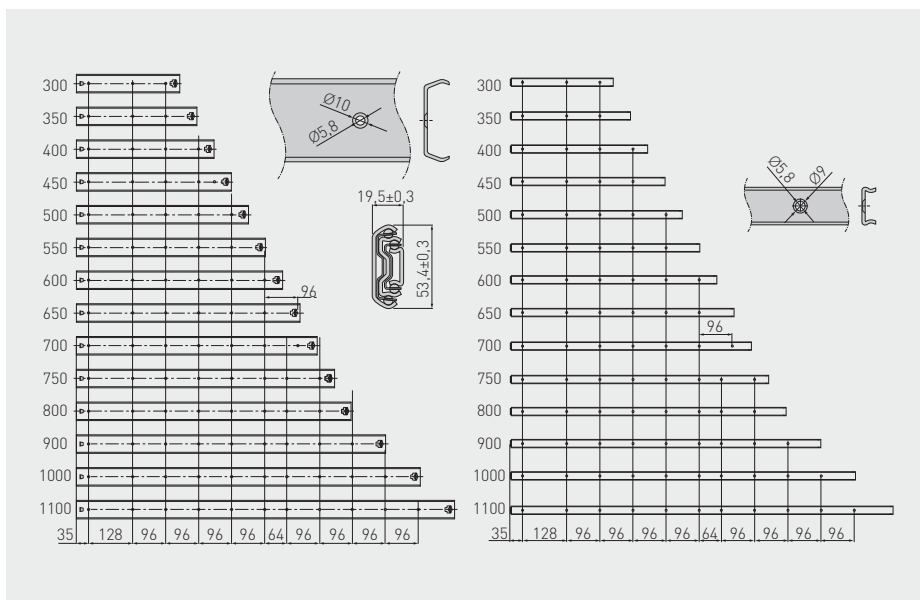

Kugelführung H53
Glissière à billes H53
Guía de bolas H53

	L	AV		kg									
	mm	mm											
PK-0-H53-300	300	-	Vollauszug totale completa	100	verzinkt galvanisé galvanizado	Stahl acier acero	PK-0-H53-650	650	-	Vollauszug totale completa	100	verzinkt galvanisé galvanizado	Stahl acier acero
PK-0-H53-350	350	-					PK-0-H53-700	700	-				
PK-0-H53-400	400	-					PK-0-H53-750	750	-				
PK-0-H53-450	450	-					PK-0-H53-800	800	-				
PK-0-H53-500	500	-					PK-0-H53-900	900	-				
PK-0-H53-550	550	-					PK-0-H53-1000	1000	-				
PK-0-H53-600	600	-					PK-0-H53-1100	1100	-				