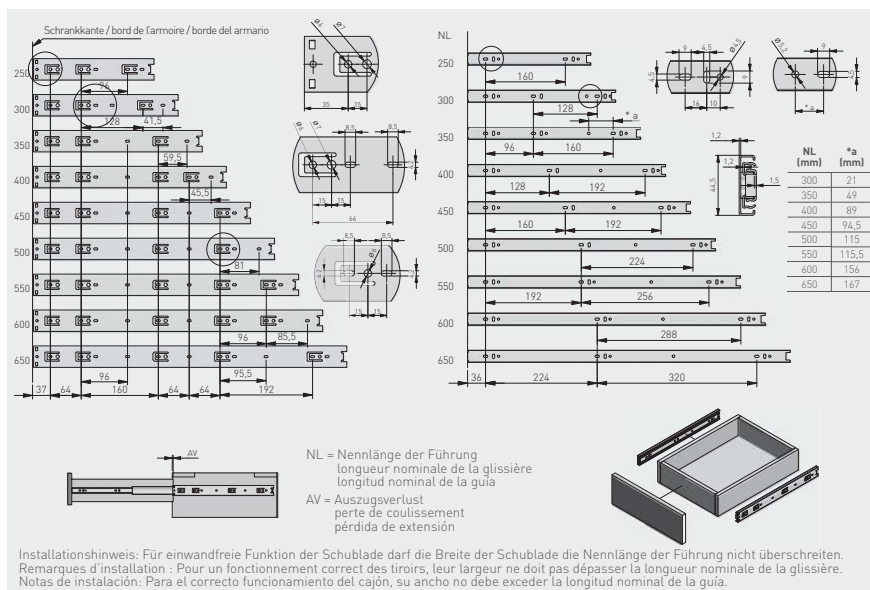

Kugelführung H45 PRO
Glissière à billes H45 PRO
Guía de bolas H45 PRO

NEW

		 L mm	 AV mm					
PK-PRO-H45-250		250	5	Vollauszug totale completa	50	verzinkt galvanisé galvanizado	Stahl acier acero	15
PK-PRO-H45-300		300						
PK-PRO-H45-350		350						
PK-PRO-H45-400		400						
PK-PRO-H45-450		450						
PK-PRO-H45-500		500						
PK-PRO-H45-550		550						
PK-PRO-H45-600		600						
PK-PRO-H45-650		650						