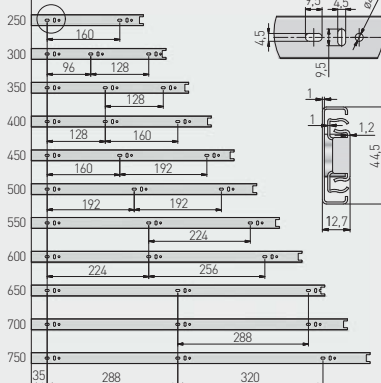

Kugelführung H45 PRESTIGE
Glissière à billes H45 PRESTIGE
Guía de bolas H45 PRESTIGE

NL

NL = Nennlänge der Führung
longueur nominale de la glissière
longitud nominal de la guía

AV = Auszugsverlust
perte de coulissement
pérdida de extensión

		L mm	AV mm				
PK-0-H45-250		250		35	verzinkt galvanisé galvanizado	Stahl acier acero	15
PK-0-H45-300		300					
PK-0-H45-350		350					
PK-0-H45-400		400					
PK-0-H45-450		450					
PK-0-H45-500		500					
PK-0-H45-550		550					
PK-0-H45-600		600		10			
PK-0-H45-700		700