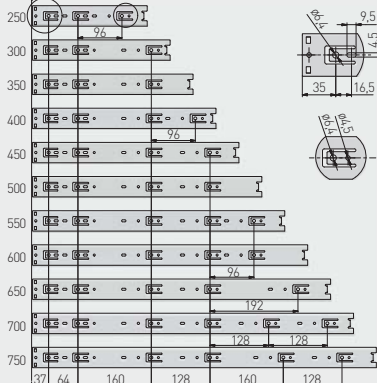

NL Schrankkante / bord de l'armoire / borde del armario