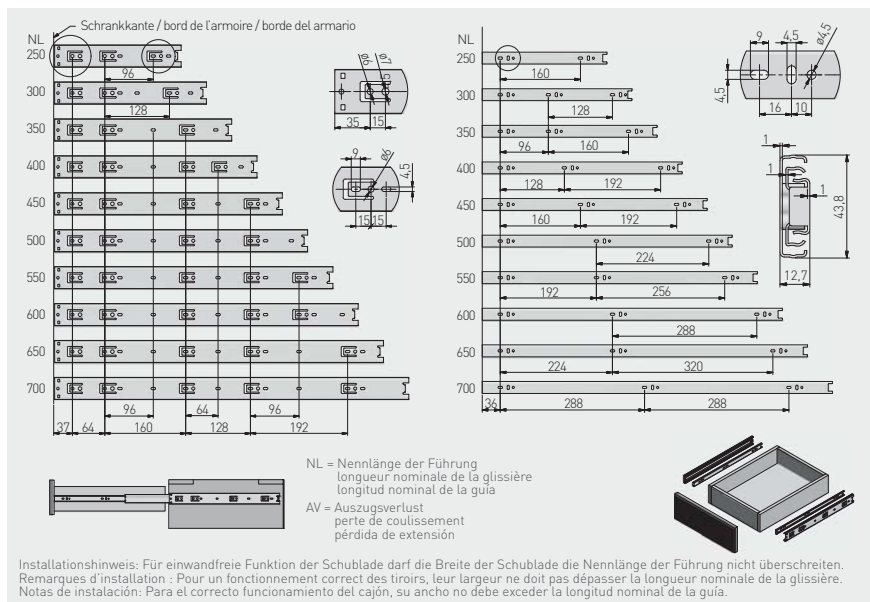

Kugelführung H45 GX1
Glissière à billes H45 GX1
Guía de bolas H45 GX1

PK-0H45250GX1	250	5	Vollauszug totale completa	30	verzinkt galvanisé galvanizado	Stahl acier acero
PK-0H45300GX1	300					
PK-0H45350GX1	350					
PK-0H45400GX1	400					
PK-0H45450GX1	450					
PK-0H45500GX1	500					
PK-0H45550GX1	550					
PK-0H45600GX1	600					
PK-0H45650GX1	650					
PK-0H45700GX1	700					