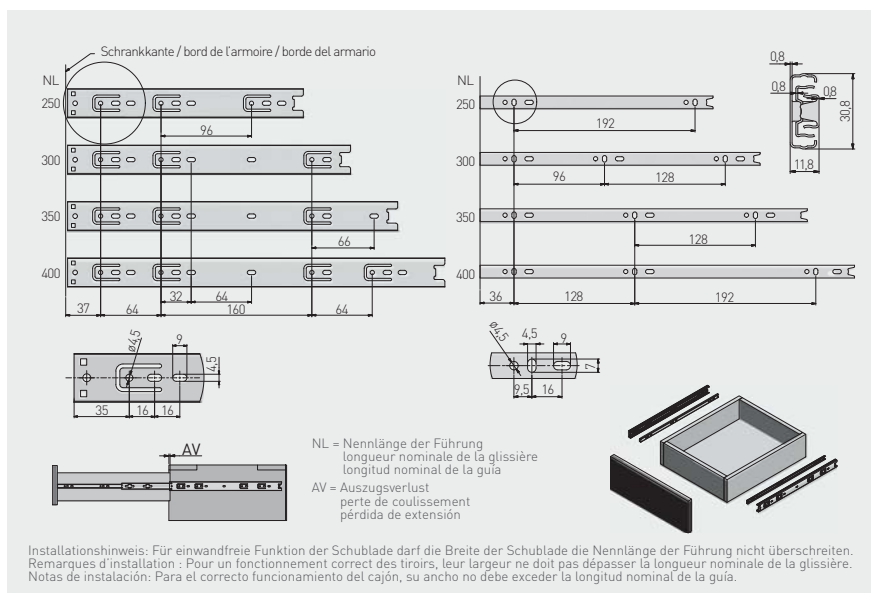

Kugelführung H30
Glissière à billes H30
Guía de bolas H30

		 L mm	 AV mm		 kg		
PK-0H30-2500		250	-	Vollauszug totale completa	15	verzinkt galvanisé galvanizado	Stahl acier acero
PK-0H30-3000		300					
PK-0H30-3500		350					
PK-0H30-4000		400					