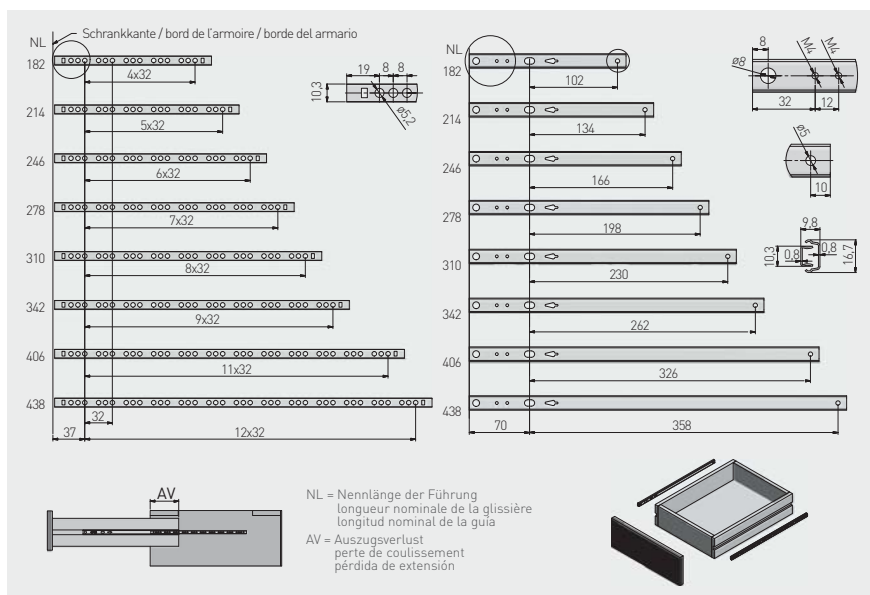

Kugelführung H17
Glissière à billes H17
Guía de bolas H17

Icon	L mm	AV mm	Icon	kg	Icon	Icon	Icon
PK-0H17182XP	182	62	Teilauszug partielle parcial	8	verzinkt galvanisé galvanizado	Stahl acier acero	100
PK-0H17214XP	214	77					
PK-0H17246XP	246						
PK-0H17278XP	278						
PK-0H17310XP	310						
PK-0H17342XP	342						
PK-0H17406XP	406	100					50
PK-0H17438XP	438						