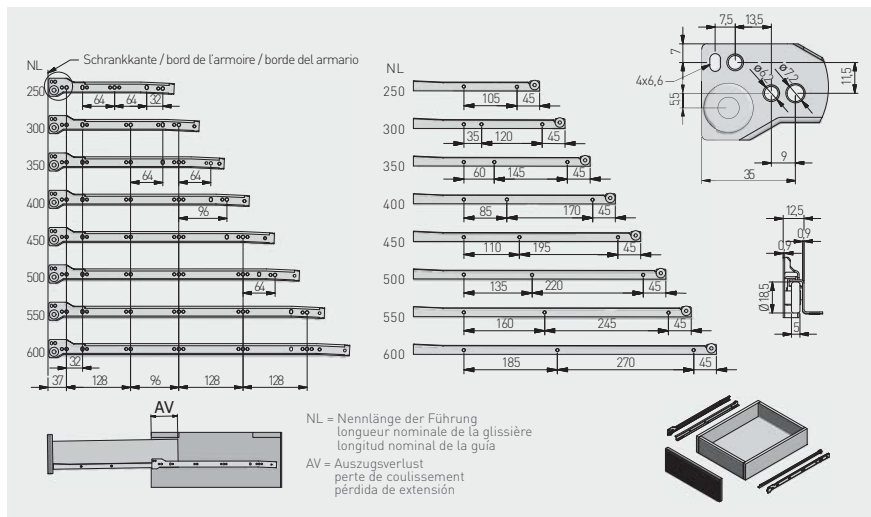

Rollschubführung OB
Coulisses tiroir rails OB
Guía de rodillos OB

		L mm	AV mm						
PR-OB-250-10		250							
PR-OB-300-10		300							
PR-OB-350-10		350	100	20	weiß blanc blanco	Stahl acier acero	Teilauszug partielle parcial	braun brun marrón	
PR-OB-400-10		400							
PR-OB-450-10		450							
PR-OB-500-10		500							
PR-OB-550-10		550							
PR-OB-600-10		600	125						
PR-OB-250-18		250	110	20	weiß blanc blanco	Stahl acier acero	Teilauszug partielle parcial	Stahl acier acero	
PR-OB-300-18		300							
PR-OB-350-18		350							
PR-OB-400-18		400							
PR-OB-450-18		450							
PR-OB-500-18		500							
PR-OB-550-18		550	115						
PR-OB-600-18		600	125						