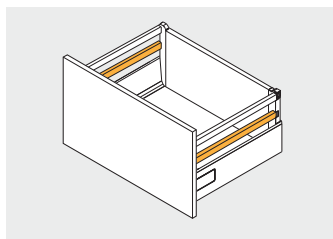

Längsreling Rail longitudinal Varilla longitudinal

	L mm			
PB-D-RELKW350	350	grau gris gris	lackiert peinture barnizado	Stahl acier acero
PB-D-RELKW400	400			
PB-D-RELKW450	450			
PB-D-RELKW500	500			
PB-D-RELKW550	550			

	L mm			
PB-D-RELKW350-10	350	weiß blanc blanco	lackiert peinture barni- zado	Stahl acier acero
PB-D-RELKW400-10	400			
PB-D-RELKW450-10	450			
PB-D-RELKW500-10	500			
PB-D-RELKW550-10	550