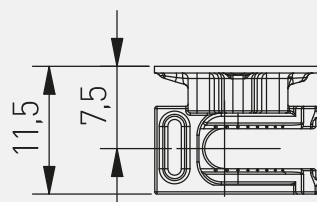

Mimośród
Eccentric connecting fitting
Эксцентрик

	  mm		
WK-CAM-15-12-D	Ø15 x 12	srebrny / silver / серебряный	ZnAl
WK-CAM-15-13-D*	Ø15 x 13		

*

Trzpień do mimośrodu
Bolt for eccentric connecting fitting
Шток эксцентрика

	 mm		
WK-DOW63X45B-D	6,3 x 45	srebrny, czarny silver, black серебряный, чёрный	stal, tworzywo steel, plastic сталь, пластмасса
WK-DOW63X39-D	6,3 x 39	srebrny, czerwony silver, red серебряный, красный	
WK-DOW63X35B-D	6,3 x 35	srebrny, zielony silver, green серебряный, зеленый	
WK-DOW63X31G-D	6,3 x 31		