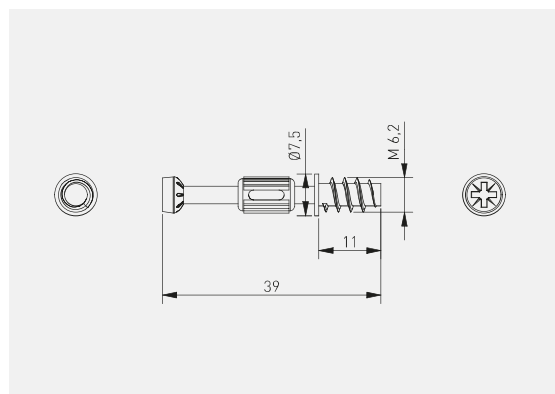

Mimośród
Eccentric connecting fitting
Эксцентрик

	  mm		
WK-CAM-15-12-D	Ø15 x 12	srebrny / silver / серебряный	ZnAl
WK-CAM-15-13-D*	Ø15 x 13		

*

Trzpień do mimośrodu
Bolt for eccentric connecting fitting
Шток эксцентрика

	 mm		
WK-DOW63X45B-D	6,3 x 45	srebrny, czarny silver, black серебряный, чёрный	stal, tworzywo steel, plastic сталь, пластмасса
WK-DOW63X39-D	6,3 x 39	srebrny, czerwony silver, red серебряный, красный	
WK-DOW63X35B-D	6,3 x 35	srebrny, zielony silver, green серебряный, зеленый	
WK-DOW63X31G-D	6,3 x 31		