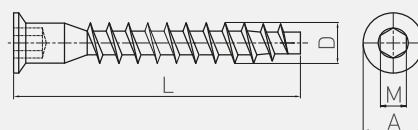

Komplet mimośród i trzpień
Set of eccentric connecting fitting and bol
Комплект эксцентрик и дюбель

	 mm		
WK-CAM-15-DOW63X45-KPL-1T	6,3 x 45	srebrny, czarny silver, black серебряный, чёрный	stal, tworzywo, ZnAl steel, plastic, ZnAl сталь, пластмасса, ZnAl
WK-CAM-15-DOW63X39-KPL-1T	6,3 x 39	srebrny, czerwony silver, red серебряный, красный	
WK-CAM-15-DOW63X35-KPL-1T	6,3 x 35	srebrny, zielony silver, green серебряный, зеленый	
WK-CAM-15-DOW63X31-KPL-1T	6,3 x 31		

* Produkt dostępny na indywidualne zamówienie / Available for special orders / Товар доступен под заказ

Konfirmat
Confirmat screw
Конфирмат

		L	D	A	M
WK-CF6450-01	6,4 x 50	50	6,4	9,5	4
WK-CF0750-01	7 x 50	50	7	10	4