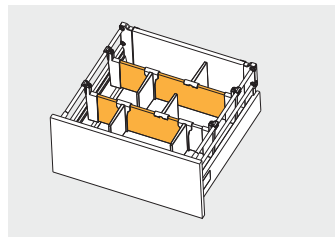

Zaślepka do relingu poprzecznego
End cap for transverse rail
Заглушка для поперечного рейлинга

PB-D-RELCOV	szary / gray / серый	tworzywo plastic пластмасса
PB-D-RELCOV-10	biały / white / белый	

Zestaw do organizacji szuflady wewnętrznej
Set for inside drawer organization
Комплект для внутренней организации ящиков

PB-D-WEWORG-B	1100	szary / gray / серый	aluminium aluminium алюминий
PB-D-WEWORG-B-10		biały / white / белый	