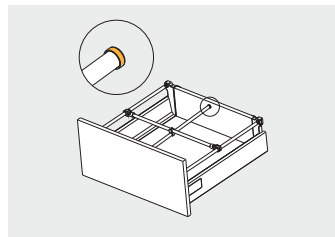

Zaślepka do relingu poprzecznego
End cap for transverse rail
Заглушка для поперечного рейлинга

PB-D-RELCOV	szary / gray / серый	tworzywo plastic пластмасса
PB-D-RELCOV-10	biały / white / белый	

Zestaw do organizacji szuflady wewnętrznej
Set for inside drawer organization
Комплект для внутренней организации ящиков

PB-D-WEWORG-B	1100	szary / gray / серый	aluminium aluminium алюминий
PB-D-WEWORG-B-10		biały / white / белый	