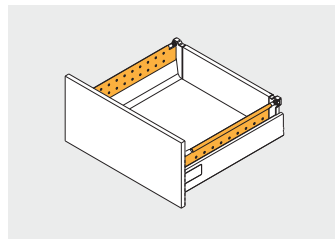

Przegroda listwy poprzecznej
 Transverse bar divider
 Перегородка для поперечной планки

PB-D-PRZEGLP	szary / gray / серый	tworzywo plastic пластмасса
PB-D-PRZEGLP-10	biały / white / белый	

Wok perforowany do szuflady średniej
 Perforated side for medium drawer
 Перфорированная боковина, низкая

PB-D-BXSIDE45B	450	szary / gray / серый	stal steel сталь
PB-D-BXSIDE45B-10		biały / white / белый	
PB-D-BXSIDE50B	500	szary / gray / серый	
PB-D-BXSIDE50B-10		biały / white / белый	