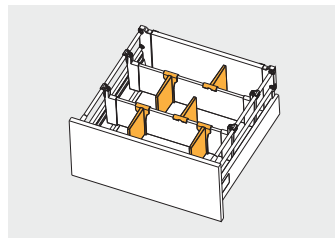

Przegroda listwy poprzecznej
 Transverse bar divider
 Перегородка для поперечной планки

PB-D-PRZEGLP	szary / gray / серый	tworzywo plastic пластмасса
PB-D-PRZEGLP-10	biały / white / белый	

Wok perforowany do szuflady średniej
 Perforated side for medium drawer
 Перфорированная боковина, низкая

PB-D-BXSIDE45B	450	szary / gray / серый	stal steel сталь
PB-D-BXSIDE45B-10		biały / white / белый	
PB-D-BXSIDE50B	500	szary / gray / серый	
PB-D-BXSIDE50B-10		biały / white / белый	