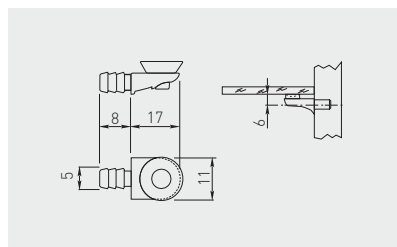

Podpórka SL3
Shelf support SL3
Полкодержатель SL3

PP-SOL003-01T

chrom / chrome / хром

ZnAl, tworzywo / ZnAl, plastic / ZnAl, пластмасса