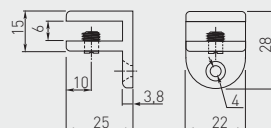

Podpórka SL12  
Shelf support SL12  
Полкодержатель SL12

Grubość szkła max. 5 mm  
Glass thickness max. 5 mm  
Толщина стекла макс. 5 мм

PP-S0L012-01T

chrom / chrome / хром

ZnAl, tworzywo / ZnAl, plastic / ZnAl, пластмасса

Podpórka HS0  
Shelf support HS0  
Полкодержатель HS0

Grubość szkła max. 5 mm  
Glass thickness max. 5 mm  
Толщина стекла макс. 5 мм

PP-HS0006-01

chrom / chrome / хром

ZnAl