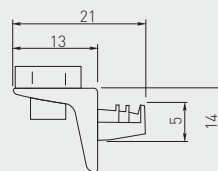

Podpórka SL12  
Shelf support SL12  
Полкодержатель SL12

Grubość szkła max. 5 mm  
Glass thickness max. 5 mm  
Толщина стекла макс. 5 мм

PP-S0L012-01T

chrom / chrome / хром

ZnAl, tworzywo / ZnAl, plastic / ZnAl, пластмасса

Podpórka HS0  
Shelf support HS0  
Полкодержатель HS0

Grubość szkła max. 5 mm  
Glass thickness max. 5 mm  
Толщина стекла макс. 5 мм

PP-HS0006-01

chrom / chrome / хром

ZnAl