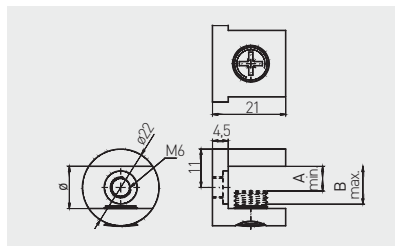

Podpórka J65
Shelf support J65
Полкодержатель J65

		 mm	 mm	 mm			
MC-J65-08-01		8	4	8	chrom / chrome / хром		ZnAl
MC-J65-08-05		8	4	8	stal szcztokowana / brushed steel / шлифованная сталь		
MC-J65-10-01		10	6	10	chrom / chrome / хром		
MC-J65-10-05		10	6	10	stal szcztokowana / brushed steel / шлифованная сталь		
MC-J65-12-01		12	7	11	chrom / chrome / хром		
MC-J65-12-05		12	7	11	stal szcztokowana / brushed steel / шлифованная сталь		