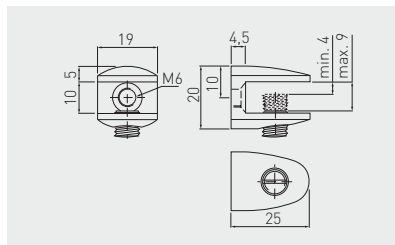

Podpórka J123
Shelf support J123
Полкодержатель J123

MC-J123-01		chrom / chrome / хром	ZnAl
MC-J123-05		stal szcztokowana / brushed steel / шлифованная сталь