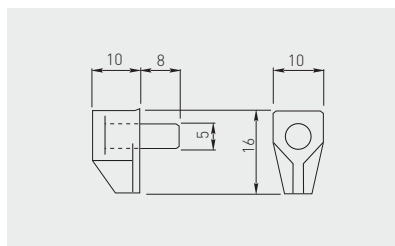

Podpórka SAFETY  
Shelf support SAFETY  
Полкодержатель SAFETY

PP-SPL001-01	przeźroczysty transparent прозрачный	stal, tworzywo steel, plastic сталь, пластмасса

Podpórka MR-11  
Shelf support pin MR-11  
Полкодержатель MR-11

MR-ZSL011-01	z nakładką with plastic coating с накладкой	chrom / chrome / хром	stal / steel / сталь
MR-TDL011-01	bez nakładki without plastic coating без накладки		