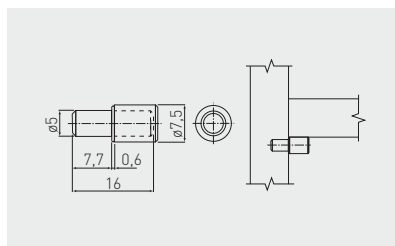

Podpórka SAFETY  
Shelf support SAFETY  
Полкодержатель SAFETY

PP-SPL001-01	przeźroczysty transparent прозрачный	stal, tworzywo steel, plastic сталь, пластмасса

Podpórka MR-11  
Shelf support pin MR-11  
Полкодержатель MR-11

MR-ZSL011-01	z nakładką with plastic coating с накладкой	chrom / chrome / хром	stal / steel / сталь
MR-TDL011-01	bez nakładki without plastic coating без накладки		