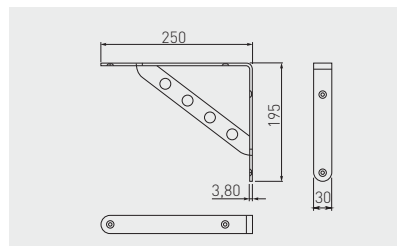

Podpórka LUK pod półkę
Shelf support bracket LUK
Полкодержатель LUK

PP-LUK-00-01		30 / 2 szt.	chrom / chrome / хром	stal steel сталь
PP-LUK-00-02		30 / 2 pcs	satyna / satin / сатин	
PP-LUK-00-05		30 / 2 шт.	aluminium / aluminium / алюминий	

Podpórka WB-24 pod półkę
Shelf support bracket WB-24
Полкодержатель WB-24

WB-073024-01		30 / 2 szt.	chrom / chrome / хром	stal / steel / сталь
WB-073024-06		30 / 2 pcs	stal szczotkowana / brushed steel / шлифованная сталь	
		30 / 2 шт.		