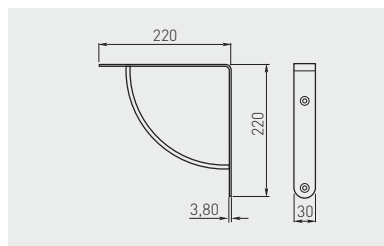

Podpórka LUK pod półkę
Shelf support bracket LUK
Полкодержатель LUK

PP-LUK-00-01		30 / 2 szt.	chrom / chrome / хром	stal steel сталь
PP-LUK-00-02		30 / 2 pcs	satyna / satin / сатин	
PP-LUK-00-05		30 / 2 шт.	aluminium / aluminium / алюминий	

Podpórka WB-24 pod półkę
Shelf support bracket WB-24
Полкодержатель WB-24

WB-073024-01		30 / 2 szt.	chrom / chrome / хром	stal / steel / сталь
WB-073024-06		30 / 2 pcs	stal szczotkowana / brushed steel / шлифованная сталь	
		30 / 2 шт.		