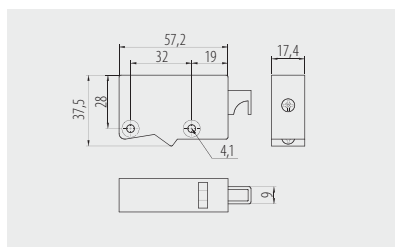

Zawieszka niewidoczna FORCE
Invisible kitchen hanger FORCE
Скрытый навес FORCE

			
ZK-FORCE-KPL	100 / 2 szt. 100 / 2 pcs 100 / 2 шт.	srebrny / silver / серебристый	ZnAl, stal / ZnAl, steel / ZnAl, сталь

Zawieszka kuchenna R0 z regulacją
Kitchen hanger R0 adjustable
Навес кухонный R0 с регулировкой

			
ZK-ZAW-R0-10	50 / 2 szt. 50 / 2 pcs	biały / white / белый	stal, tworzywo steel, plastic сталь, пластмасса
ZK-ZAW-R0-30	50 / 2 шт.	brąz / brown / коричневый	