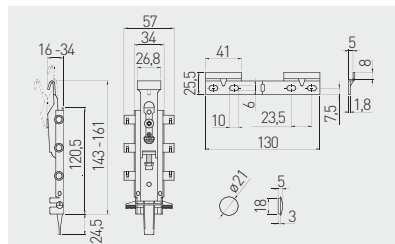

Zawieszka niewidoczna FORCE
Invisible kitchen hanger FORCE
Скрытый навес FORCE

			
ZK-FORCE-KPL	100 / 2 szt. 100 / 2 pcs 100 / 2 шт.	srebrny / silver / серебристый	ZnAl, stal / ZnAl, steel / ZnAl, сталь

Zawieszka kuchenna R0 z regulacją
Kitchen hanger R0 adjustable
Навес кухонный R0 с регулировкой

			
ZK-ZAW-R0-10	50 / 2 szt. 50 / 2 pcs	biały / white / белый	stal, tworzywo steel, plastic сталь, пластмасса
ZK-ZAW-R0-30	50 / 2 шт.	brąz / brown / коричневый	