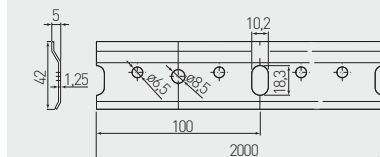

Zaślepka do zawieszki STRONG  
 Hanger caps STRONG  
 Заглушки для навесов STRONG

			
ZK-ZAS-KPL-10	1 kpl. = L+P 1 set = L+R 1 комп. = Л+П	biały / white / белый	
ZK-ZAS-KPL-31		ciemny brąz / dark brown / темно-коричневый	
ZK-ZAS-KPL-32		jasny brąz / light brown / светло-коричневый	
		tworzywo plastic пластмасса	

Listwa montażowa  
 Mounting strip  
 Монтажная планка

			
LO-M2M-00-125	2000	ocynk galvanized гальваника	stal steel сталь