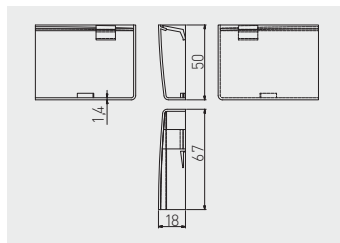

Zaślepka do zawieszki STRONG  
 Hanger caps STRONG  
 Заглушки для навесов STRONG

			
ZK-ZAS-KPL-10	1 kpl. = L+P 1 set = L+R 1 комп. = Л+П	biały / white / белый	
ZK-ZAS-KPL-31		ciemny brąz / dark brown / темно-коричневый	
ZK-ZAS-KPL-32		jasny brąz / light brown / светло-коричневый	
		tworzywo plastic пластмасса	

Listwa montażowa  
 Mounting strip  
 Монтажная планка

			
LO-M2M-00-125	2000	ocynk galvanized гальваника	stal steel сталь