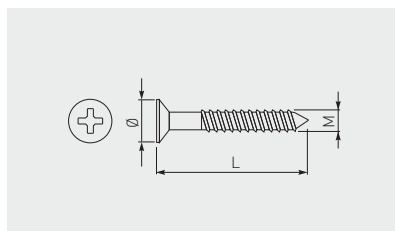

Szybkołączce Threaded sleeve, with internal thread Стяжки

SZ-005-00-01T
SZ-008-00-01T

SZ-005-00-01-A
SZ-008-00-01-A

		 mm		
SZ-005-00-01T		5	chrom / chrome / хром	stal / steel / сталь
SZ-005-00-01-A				
SZ-008-00-01T	8			
SZ-008-00-01-A				

Wkręt do drewna Screw for wood Мебельные метизы

		 mm		
WK-D0320-001*		3 x 20	chrom chrome хром	stal steel сталь
WK-D0325-001*		3 x 25		
WK-D0330-001*		3 x 30		
WK-D0416-001		4 x 16		
WK-D0425-001*		4 x 25		

		 mm		
WK-D0430-001		4 x 30	chrom chrome хром	stal steel сталь
WK-D0440-001*		4 x 40		
WK-D0460-001*		4 x 60		
WK-D3516-001		3,5 x 16		
WK-D3530-001		3,5 x 30		

- * Produkt dostępny na indywidualne zamówienie
- * Available for special orders
- * Товар доступен под заказ