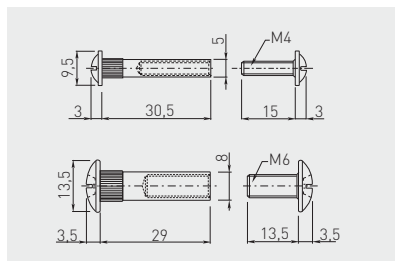

Szybkołączce Threaded sleeve, with internal thread Стяжки

SZ-005-00-01T
SZ-008-00-01T

SZ-005-00-01-A
SZ-008-00-01-A

		 mm		
SZ-005-00-01T		5	chrom / chrome / хром	stal / steel / сталь
SZ-005-00-01-A				
SZ-008-00-01T	8			
SZ-008-00-01-A				

Wkręt do drewna Screw for wood Мебельные метизы

		 mm		
WK-D0320-001*		3 x 20	chrom chrome хром	stal steel сталь
WK-D0325-001*		3 x 25		
WK-D0330-001*		3 x 30		
WK-D0416-001		4 x 16		
WK-D0425-001*		4 x 25		

		 mm		
WK-D0430-001		4 x 30	chrom chrome хром	stal steel сталь
WK-D0440-001*		4 x 40		
WK-D0460-001*		4 x 60		
WK-D3516-001		3,5 x 16		
WK-D3530-001		3,5 x 30		

- * Produkt dostępny na indywidualne zamówienie
- * Available for special orders
- * Товар доступен под заказ