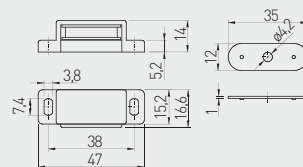

Konfirmat*
 Confirmat screw*
 Конфирмат*

	L	D	A	M
WK-CF6450-01	6,4 x 50	50	6,4	9,5
WK-CF0750-01	7 x 50	50	7	10

WK-CF6450-01	chrom / chrome / хром	stal / steel / сталь
WK-CF0750-01		

* Produkt dostępny na indywidualne zamówienie / Available for special orders / Товар доступен под заказ

Magnes MENSA
 Magnetic catch MENSA
 Магнит MENSA

MG-MENSA-010	biały / white / белый	stal, tworzywo steel, plastic сталь, пластмасса
MG-MENSA-030	brąz / brown / коричневый	