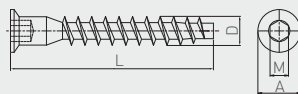

Konfirmat*
 Confirmat screw*
 Конфирмат*

	L	D	A	M
WK-CF6450-01	6,4 x 50	50	6,4	9,5
WK-CF0750-01	7 x 50	50	7	10

WK-CF6450-01	chrom / chrome / хром	stal / steel / сталь
WK-CF0750-01		

* Produkt dostępny na indywidualne zamówienie / Available for special orders / Товар доступен под заказ

Magnes MENSA
 Magnetic catch MENSA
 Магнит MENSA

MG-MENSA-010	biały / white / белый	stal, tworzywo steel, plastic сталь, пластмасса
MG-MENSA-030	brąz / brown / коричневый	