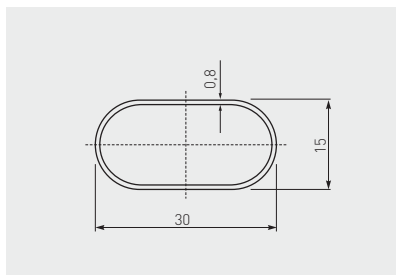

Listwa szczelinowa 38
Worktop joining strip 38
Щелевая планка 38

Do blatów o grubości 38 mm
For worktops 38 mm thick
Для столешниц толщиной 38 мм

	 L mm		
LMB-SZCZ38-05	600	aluminium / aluminium / алюминий	aluminium
LMB-SZCZ38-20M		czarny / black / чёрный	aluminium aluminium алюминий

Drażek owalny
Oval wardrobe rail
Овальная труба для гардероба

	 L mm		
RR-CH-0W-000	3000	chrom / chrome / хром	stal / steel / сталь