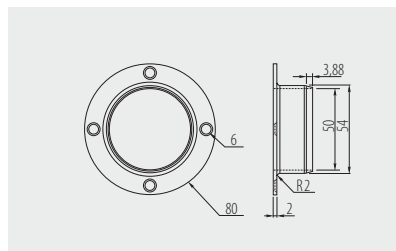

Монтаж R-50 к круглому рельсу
 R-50 mounting bracket for round rail
 Крепление R-50 для трубы

	 mm		
MR-R0050-001	50	chrom / chrome / хром	stal / steel / сталь

Монтаж PZ-2 нижнее к круглому рельсу
 PZ-2 bottom mounting bracket for round rail
 Нижнее крепление PZ-2 для трубы

	 mm		
MR-WPZ002-01	50	chrom / chrome / хром	stal / steel / сталь