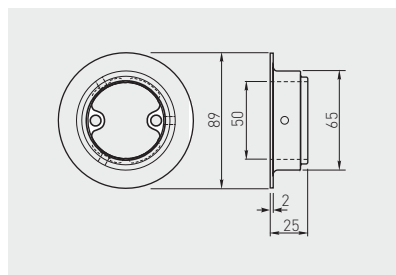

Монтаж R-50 к круглому рельсу
 R-50 mounting bracket for round rail
 Крепление R-50 для трубы

	 mm		
MR-R0050-001	50	chrom / chrome / хром	stal / steel / сталь

Монтаж PZ-2 нижнее к круглому рельсу
 PZ-2 bottom mounting bracket for round rail
 Нижнее крепление PZ-2 для трубы

	 mm		
MR-WPZ002-01	50	chrom / chrome / хром	stal / steel / сталь