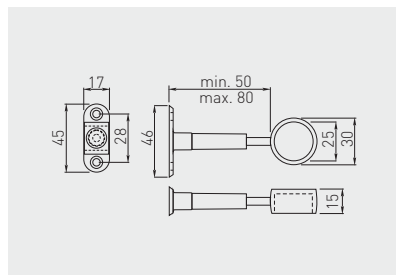

Pierścień mocujący PZ-3  
Mounting ring PZ-3  
Крепёжное кольцо PZ-3

	 mm		
MR-WPZ003-01	50	chrom / chrome / хром	ZnAl

Uchwyt WP-10 dystansowy, regulowany  
WP-10 support bracket, adjustable  
Регулируемый кронштейн WP-10

	 mm		
MR-WP-010-01	25	chrom / chrome / хром	ZnAl