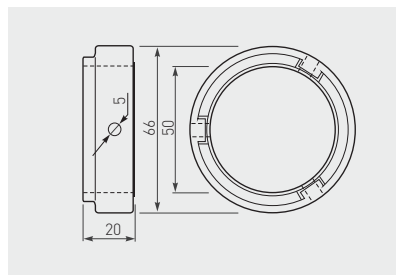

Pierścień mocujący PZ-3  
Mounting ring PZ-3  
Крепёжное кольцо PZ-3

	 mm		
MR-WPZ003-01	50	chrom / chrome / хром	ZnAl

Uchwyt WP-10 dystansowy, regulowany  
WP-10 support bracket, adjustable  
Регулируемый кронштейн WP-10

	 mm		
MR-WP-010-01	25	chrom / chrome / хром	ZnAl