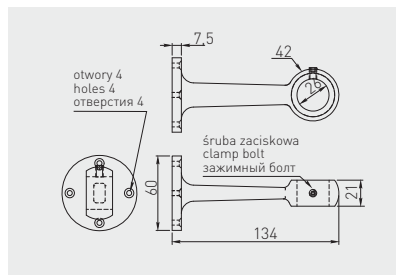

Uchwyt WP-11 dystansowy, regulowany z zaślepką  
 WP-11 support bracket, adjustable with cover  
 Регулируемый кронштейн WP-11 с заглушкой

	 mm		
MR-WP-011-01	25	chrom / chrome / хром	ZnAl

Uchwyt THA-12 dystansowy, przelotowy  
 THA-12 support bracket  
 Опорный кронштейн THA-12 сквозной

	 mm		
MR-THA12-001	25	chrom / chrome / хром	ZnAl