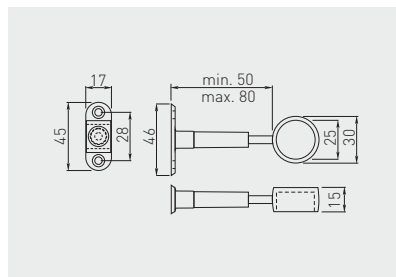

Uchwyt WP-11 dystansowy, regulowany z zaślepką  
 WP-11 support bracket, adjustable with cover  
 Регулируемый кронштейн WP-11 с заглушкой

	 mm		
MR-WP-011-01	25	chrom / chrome / хром	ZnAl

Uchwyt THA-12 dystansowy, przelotowy  
 THA-12 support bracket  
 Опорный кронштейн THA-12 сквозной

	 mm		
MR-THA12-001	25	chrom / chrome / хром	ZnAl