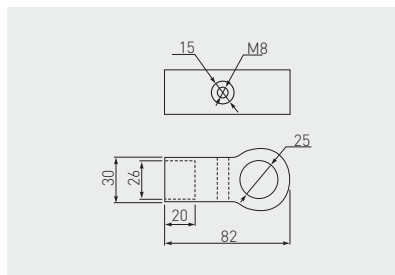

Złącze TH-5 dwuramienne
 TH-5 connector
 Муфта TH-5 двухраструбная

			
MR-TH005-001	25	chrom / chrome / хром	ZnAl

Złącze TH-16 dwuramienne
 TH-16 connector
 Муфта двухраструбная TH-16

			
MR-TH016-001	25	chrom / chrome / хром	ZnAl