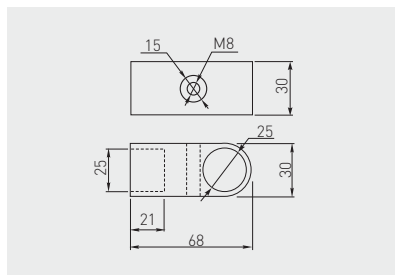

Złącze TH-5 dwuramienne
 TH-5 connector
 Муфта TH-5 двухраструбная

			
MR-TH005-001	25	chrom / chrome / хром	ZnAl

Złącze TH-16 dwuramienne
 TH-16 connector
 Муфта двухраструбная TH-16

			
MR-TH016-001	25	chrom / chrome / хром	ZnAl