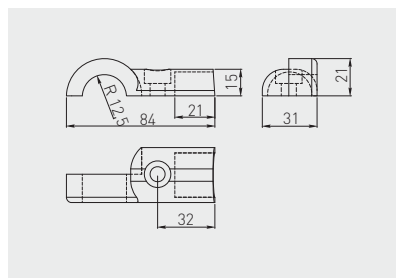

Zestaw złączy TH-18 typ L
TH-18 connector type L
Набор муфт TH-18 тип Л

MR-TH018-KPL

prawy / lewy
right / left
правый / левый

25

chrom / chrome / хром

ZnAl