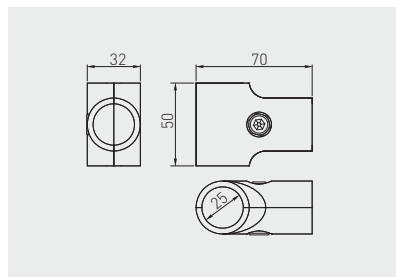

Złącze TH-4 dwuramienne typ T
TH-4 connector type T
Муфта TH-4 двухраструбная тип Т

MR-TH004-001

25

chrom / chrome / хром

ZnAl