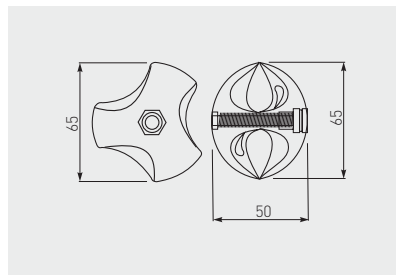

Złącze TH-1 równoległe  
 TH-1 connector parallel  
 Муфта TH-1 равнопроходная

MR-TH001-01

chrom / chrome / хром

ZnAl

Złącze TH-2 potrójne  
 TH-2 connector three-way  
 Муфта TH-2 тройная

MR-TH002-L01

lewy / left / левый

chrom / chrome / хром

ZnAl

MR-TH002-P01

prawy / right / правый