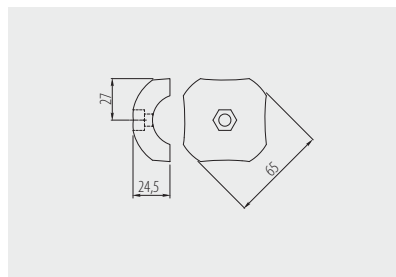

Złącze TH-1 równoległe  
 TH-1 connector parallel  
 Муфта TH-1 равнопроходная

MR-TH001-01

chrom / chrome / хром

ZnAl

Złącze TH-2 potrójne  
 TH-2 connector three-way  
 Муфта TH-2 тройная

MR-TH002-L01

lewy / left / левый

chrom / chrome / хром

ZnAl

MR-TH002-P01

prawy / right / правый