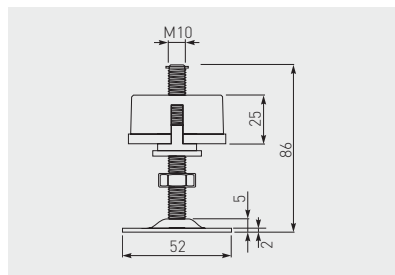

Uchwyt THA-48 z przyssawką
 THA-48 handle with suction cup
 Крепление THA-48 с присоской

	 mm		
MR-TH048-001	25	chrom chrome хром	stal, tworzywo steel, plastic сталь, пластмасса

Mocowanie PZ-6 górne, rozporowe
 PZ-6 expandable end support bracket
 Верхнее крепление PZ-6

	 mm		
MR-WPZ006-01	50	chrom / chrome / хром	stal, tworzywo / steel, plastic / сталь, пластмасса