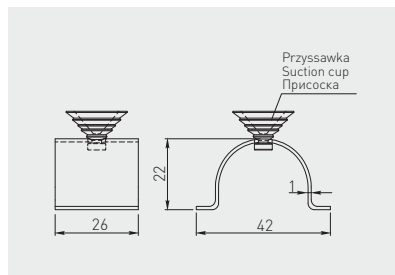

Uchwyt THA-48 z przyssawką
 THA-48 handle with suction cup
 Крепление THA-48 с присоской

	 mm		
MR-TH048-001	25	chrom chrome хром	stal, tworzywo steel, plastic сталь, пластмасса

Mocowanie PZ-6 górne, rozporowe
 PZ-6 expandable end support bracket
 Верхнее крепление PZ-6

	 mm		
MR-WPZ006-01	50	chrom / chrome / хром	stal, tworzywo / steel, plastic / сталь, пластмасса