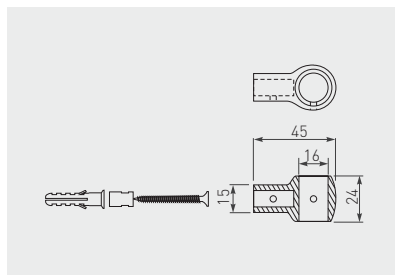

Uchwyt do relingu
Rail support
Ручка для рейлинга

	 mm		
MR-WP2804-01	16	chrom / chrome / хром	ZnAl

Zaślepka do relingu
End cap
Заглушка для рейлинга

	 mm		
MR-WP2806-01	16	chrom / chrome / хром	ZnAl, tworzywo / ZnAl, plastic / ZnAl, пластмасса