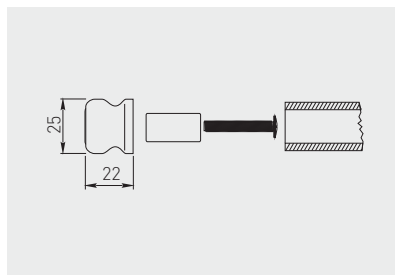

Uchwyt do relingu
Rail support
Ручка для рейлинга

	 mm		
MR-WP2804-01	16	chrom / chrome / хром	ZnAl

Zaślepka do relingu
End cap
Заглушка для рейлинга

	 mm		
MR-WP2806-01	16	chrom / chrome / хром	ZnAl, tworzywo / ZnAl, plastic / ZnAl, пластмасса