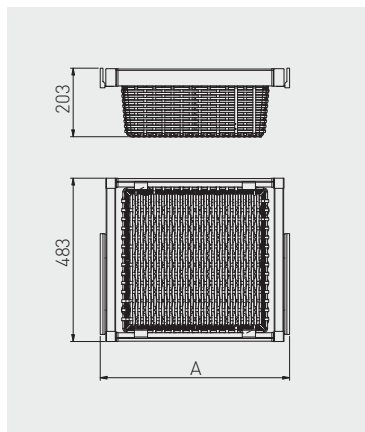

Kosz rattanowy ELITE  
 Rattan basket ELITE  
 Плетеная из rattana корзина ELITE

	A			
	min./max.			
WG-KOSZR60-10	560 – 618	pełny full полное	biały white белый	stal, tworzywo steel, plastic сталь, пластмасса
WG-KOSZR70-10	660 – 718			
WG-KOSZR80-10	760 – 818			
WG-KOSZR90-10	860 – 918			
WG-KOSZR60-60	560 – 618		antracyt anthracite антрацит	
WG-KOSZR70-60	660 – 718			
WG-KOSZR80-60	760 – 818			
WG-KOSZR90-60	860 – 918			